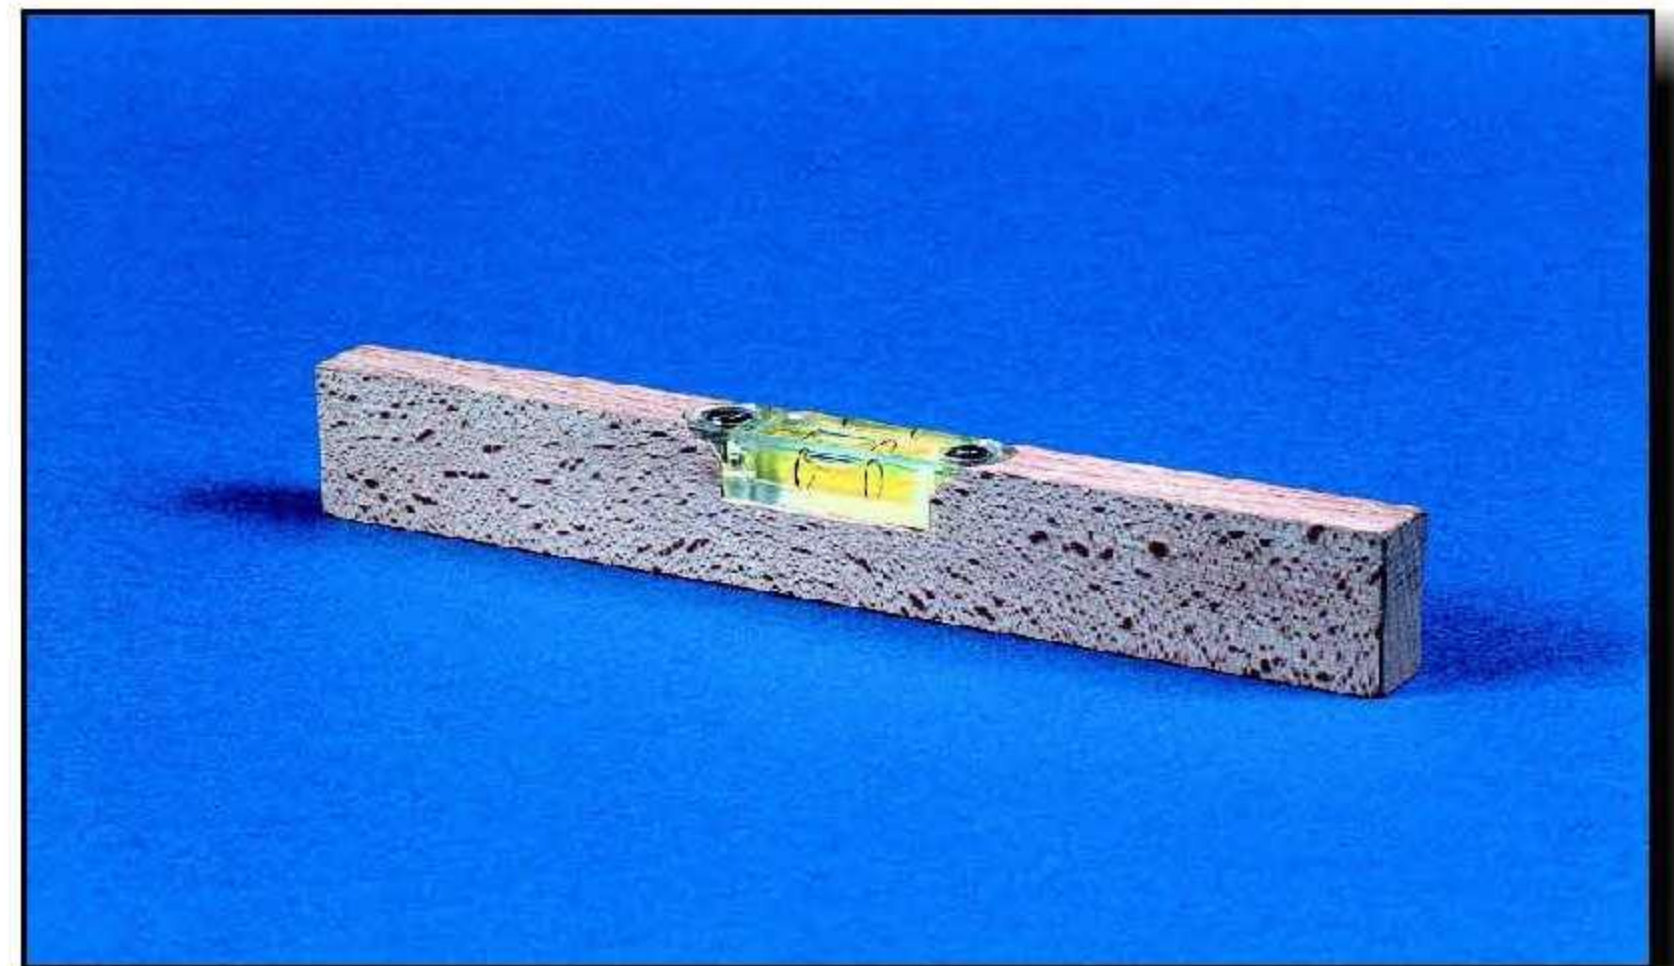

Umožňuje řezat dřevo pod různým úhlem.

Rozměry: 300 x 160 x 120 mm

Hmotnost: 2,1 kg

Cena: 1 206,- s DPH

VODOVÁHA 11-037

Cena: 721,- s DPH

Používá se pro měření sklonu rovin. její základní částí je skleněná trubice částečně naplněná kapalinou a umístěná v dřevěném pouzdru.

Rozměry: 200 x 20 x 35 mm **Hmotnost:** 0,19 kg

ZVONEK NA PODSTAVCI 11-038

Používá se pro různé experimenty jako spotřebič a slouží pro osvětlení konstrukce a funkce elektrického zvonku.

Rozměry: 70 x 50 x 23 mm