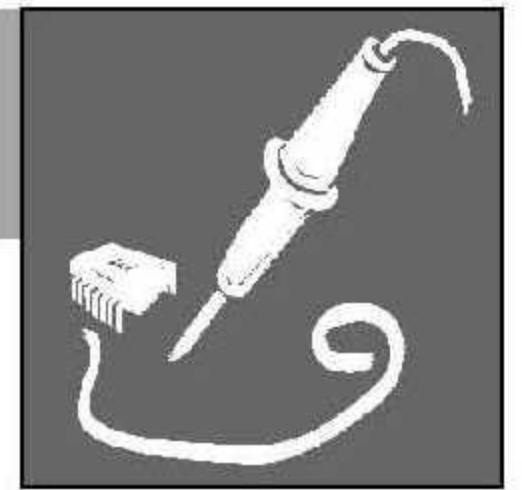

DECOR 77 PRVKY PRO MODELING A PŘÍSTROJE 11- 033÷35

Slouží pro přípravu různých kompozicí jednoduchých a složitějších tvarů a pro výrobu hraček. Sestava umožňuje duševní aktivity, iniciuje představivost a vyvolává kreativní talent. Pomáhá též vyvíjet a uchovat manuální zručnost. Souprava je určena pro kutilství v jakémkoli věku. Produkt se vyrábí ve třech verzích.

Katalog. č.	Název	Cena: 2 000,- s DPH
11-033	Decor 77 prvky pro modeling	Cena: 2 000,- s DPH
11-034	Decor 77 - přístroje	Cena: 2 000,- s DPH
11-035	Decor 77 - materiály	Cena: 1 291,- s DPH

VÁLCOVÁ PILKA 11- 036

Umožňuje řezat dřevo pod různým úhlem.

Rozměry: 300 x 160 x 120 mm

Hmotnost: 2,1 kg

Cena: 1 206,- s DPH

VODOVÁHA 11-037

Cena: 721,- s DPH

Používá se pro měření sklonu rovin. její základní částí je skleněná trubice částečně naplněná kapalinou a umístěná v dřevěném pouzdru.

Rozměry: 200 x 20 x 35 mm **Hmotnost:** 0,19 kg

ZVONEK NA PODSTAVCI 11-038

Používá se pro různé experimenty jako spotřebič a slouží pro osvětlení konstrukce a funkce elektrického zvonku.

Rozměry: 70 x 50 x 23 mm

Hmotnost: 0,20 kg

Cena: 656,- s DPH

MALÁ PŘIPOJOVACÍ SVORKA STOLAŘSKÁ 11-039

Nezbytná pro kutily.

Rozměry: 100 x 50 x 8 mm

Hmotnost: 0,10 kg **Cena:** 124,- s DPH

KŘÍŽOVÁ SVORKA 11- 040

Užitečná pro rychlé uchycení dalších zařízení na podstavec; klouzavá svorka pro podstavce o průměru tyčí 6, 10 a 12 mm.

Rozměry: 50 x 20 x 20 mm

Hmotnost: 0,01 kg **Cena:** 124,- s DPH