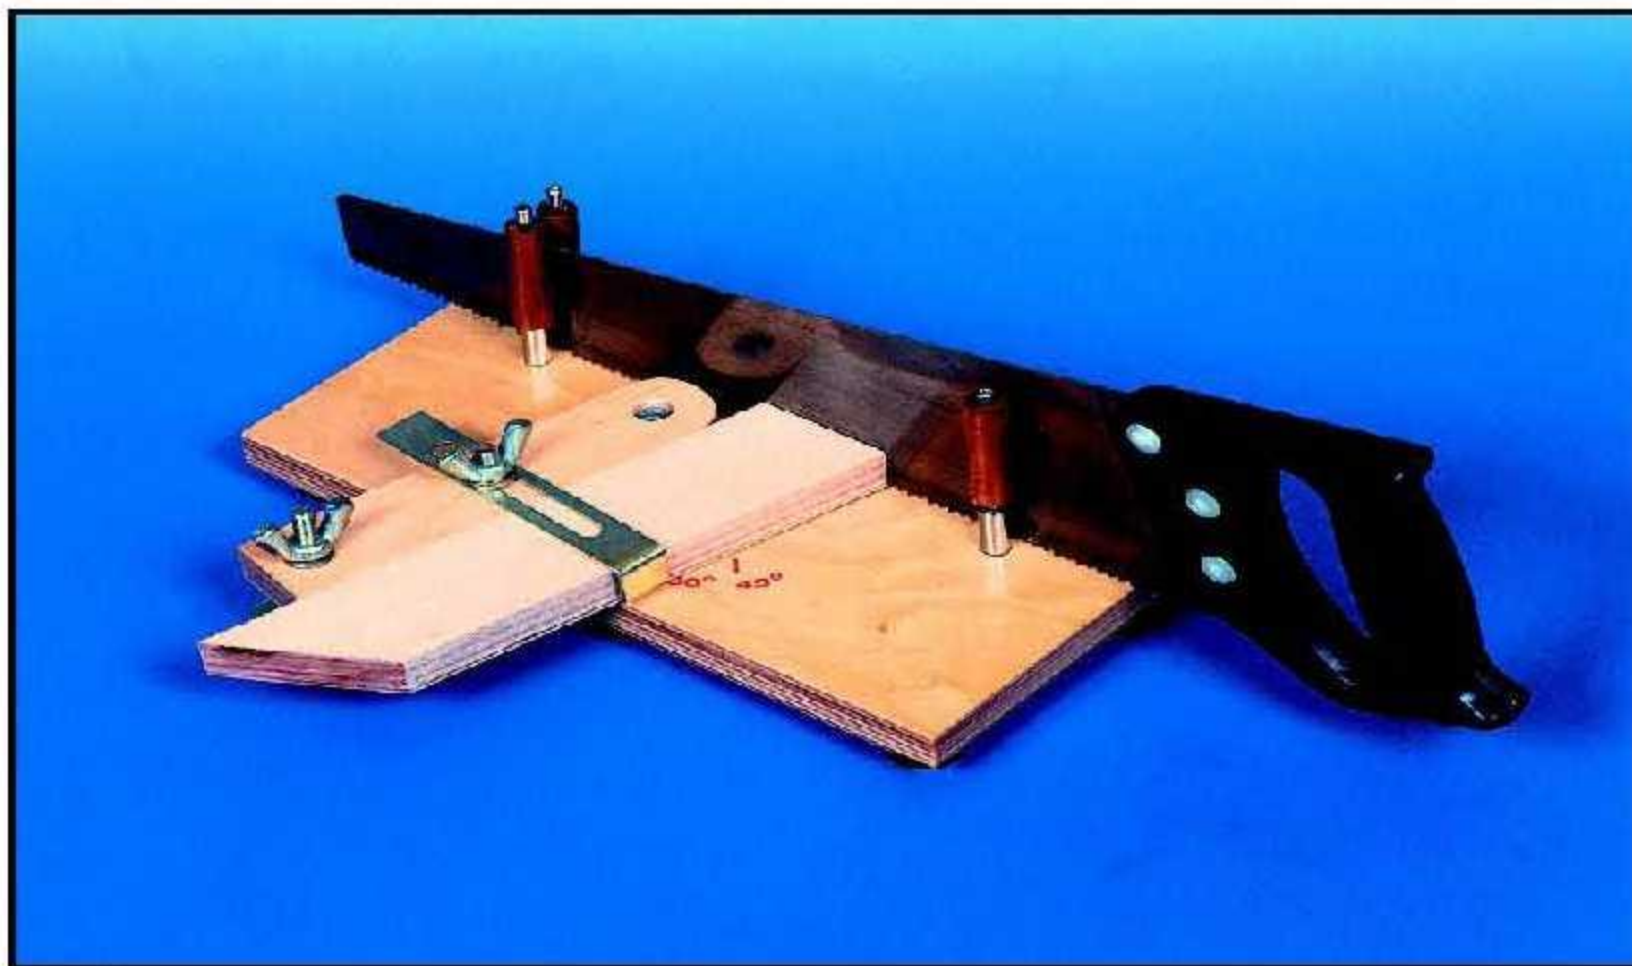

Umožňuje řezat dřevo pod různým úhlem.

Rozměry: 300 x 160 x 120 mm

Hmotnost: 2,1 kg

Cena: 1 206,- s DPH

VODOVÁHA 11-037

Cena: 721,- s DPH

Používá se pro měření sklonu rovin. její základní částí je skleněná trubice částečně naplněná kapalinou a umístěná v dřevěném pouzdru.