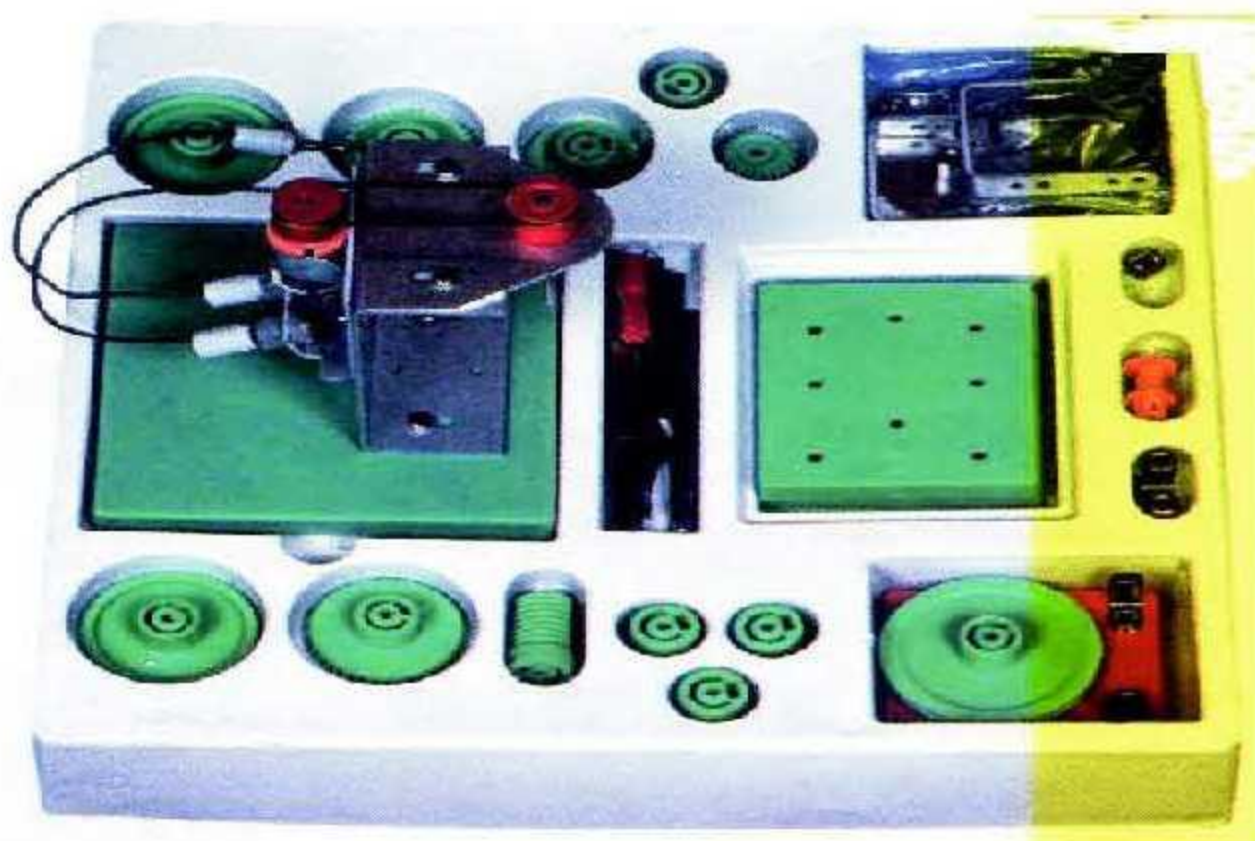

SOUPRAVA NÁŘADÍ PRO STOLAŘE - ZÁMEČNÍKY 11-010

Typická souprava "Udělej si sám". Nářadí pro práci se dřevem (zahradní pila, vrtačka, pokosnice atd.) a pro opracování kovů (pilka na kov, pilníky, kladiva, sekáče, vrtáky). Nářadí je uloženo ve skříňce.

Rozměry: 350 x 350 x 75 mm

Hmotnost: 4,5 kg

Cena: 5 421,- s DPH

SOUPRAVA NÁŘADÍ PRO KUTILY - RADIOMECHANIKY 11-011

Je určena pro zhotovení jednoduchých elektrických a elektronických obvodů. Vhodná pro výuku elektrotechniky, elektronické a fyzikální laboratoře, zájmové kroužky a modeláře.

Rozměry: 350 x 245 x 100 mm

Hmotnost: 2,5 kg

Cena: 5 322,- s DPH

SOUPRAVA PRO MECHANICKÉ SESTAVOVÁNÍ 11-012

Je určena pro žáky základních škol (4. až 6. ročník) pro sestavování mechanických modelů, poznávání technických problémů, seznámení s funkcemi strojů a technických zařízení.

Rozměry: 355 x 340 x 65 mm

Hmotnost: 2,5 kg

Cena: 3 644,- s DPH

SOUPRAVA PRVKŮ PRO ELEKTRO- TECHNICKOU SESTAVU 11-014, 11-015 ÷ 027

Cena: 7 086,- s DPH

Je určena pro žáky sedmé třídy základní školy. Umožňuje stavět elektrické obvody použitím elektrických prvků. Všechny součástky jsou na podstavcích a jsou kompatibilní se sestavou pro žáky 4. až 6. třídy

Katalog. č.	Název	Rozměry (mm)	Hmotnost (kg)
11-014	Souprava	300x380x85	3,0
11-015	Žárovková objím. na podst.	70x50x23	0,10
11-016	Držák baterie	80x65x45	0,20
11-017	Držák baterie	80x65x25	0,15
11-018	Vypínač	70x50x28	0,10
11-019	Dvoupolohový přepínač	70x50x30	0,10
11-020	Kabel s banánky	L=1500	
11-021	Kabel s banánky	L=1000	
11-022	Kabel s banánky	L=500	
11-023	Kabel s banánky	L=250	
11-024	Kabel s banánky	L=200	
11-025	Kabel s banánky	L=150	
11-026	Kabel s banánky	L=100	
11-027	Motorek na podstavci	70x50x35