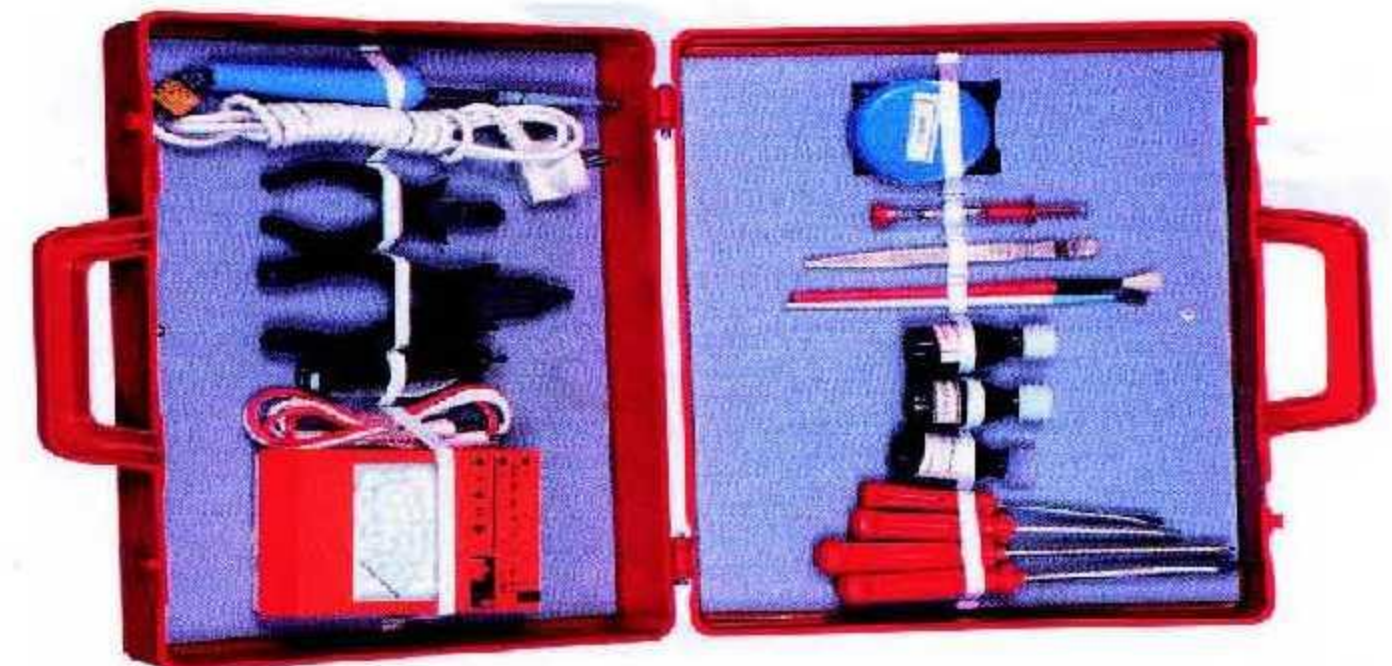

SOUPRAVA NÁŘADÍ PRO STOLAŘE - ZÁMEČNÍKY 11-010

Typická souprava "Udělej si sám". Nářadí pro práci se dřevem (zahradní pila, vrtačka, pokosnice atd.) a pro opracování kovů (pilka na kov, pilníky, kladiva, sekáče, vrtáky). Nářadí je uloženo ve skříňce.

Rozměry: 350 x 350 x 75 mm

Hmotnost: 4,5 kg

Cena: 5 421,- s DPH

SOUPRAVA NÁŘADÍ PRO KUTILY - RADIOMECHANIKY 11-011

Je určena pro zhotovení jednoduchých elektrických a elektronických obvodů. Vhodná pro výuku elektrotechniky, elektronické a fyzikální laboratoře, zájmové kroužky a modeláře.

Rozměry: 350 x 245 x 100 mm

Hmotnost: 2,5 kg

Cena: 5 322,- s DPH

SOUPRAVA PRO MECHANICKÉ SESTAVOVÁNÍ 11-012

Je určena pro žáky základních škol (4. až 6. ročník) pro sestavování mechanických modelů, poznávání technických problémů, seznámení s funkcemi strojů a technických zařízení.

Rozměry: 355 x 340 x 65 mm

Hmotnost: 2,5 kg

Cena: 3 644,- s DPH

SOUPRAVA PRVKŮ PRO ELEKTRO- TECHNICKOU SESTAVU 11-014, 11-015 ÷ 027

Cena: 7 086,- s DPH

Je určena pro žáky sedmé třídy základní školy. Umožňuje stavět elektrické obvody použitím elektrických prvků. Všechny součástky jsou na podstavcích a jsou kompatibilní se sestavou pro žáky 4. až 6. třídy

Katalog. č.	Název	Rozměry (mm)	Hmotnost (kg)
11-014	Souprava	300x380x85	3,0
11-015	Žárovková objím. na podst.	70x50x23	0,10
11-016	Držák baterie	80x65x45	0,20
11-017	Držák baterie	80x65x25	0,15
11-018	Vypínač	70x50x28	0,10
11-019	Dvoupolohový přepínač	70x50x30	0,10
11-020	Kabel s banánky	L=1500	
11-021	Kabel s banánky	L=1000	
11-022	Kabel s banánky	L=500	
11-023	Kabel s banánky	L=250	
11-024	Kabel s banánky	L=200	
11-025	Kabel s banánky	L=150	
11-026	Kabel s banánky	L=100	
11-027	Motorek na podstavci	70x50x35